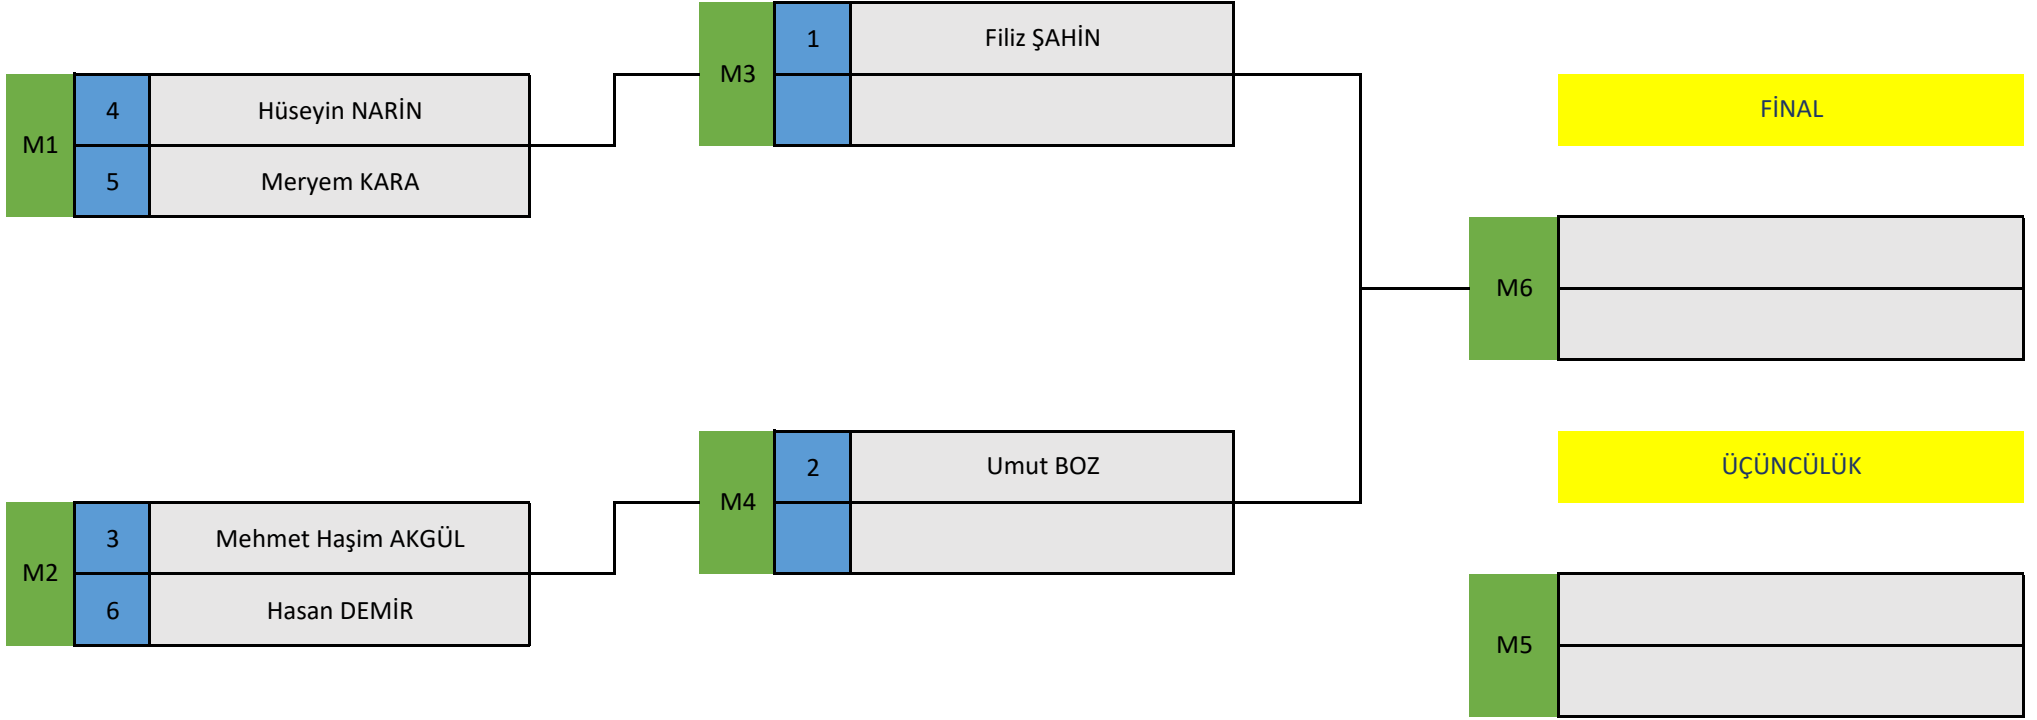

# MASA TENİSİ TURNUVASI PERSONEL FİKSTÜRÜ

MAÇ NUMARASI

KURA NUMARASI