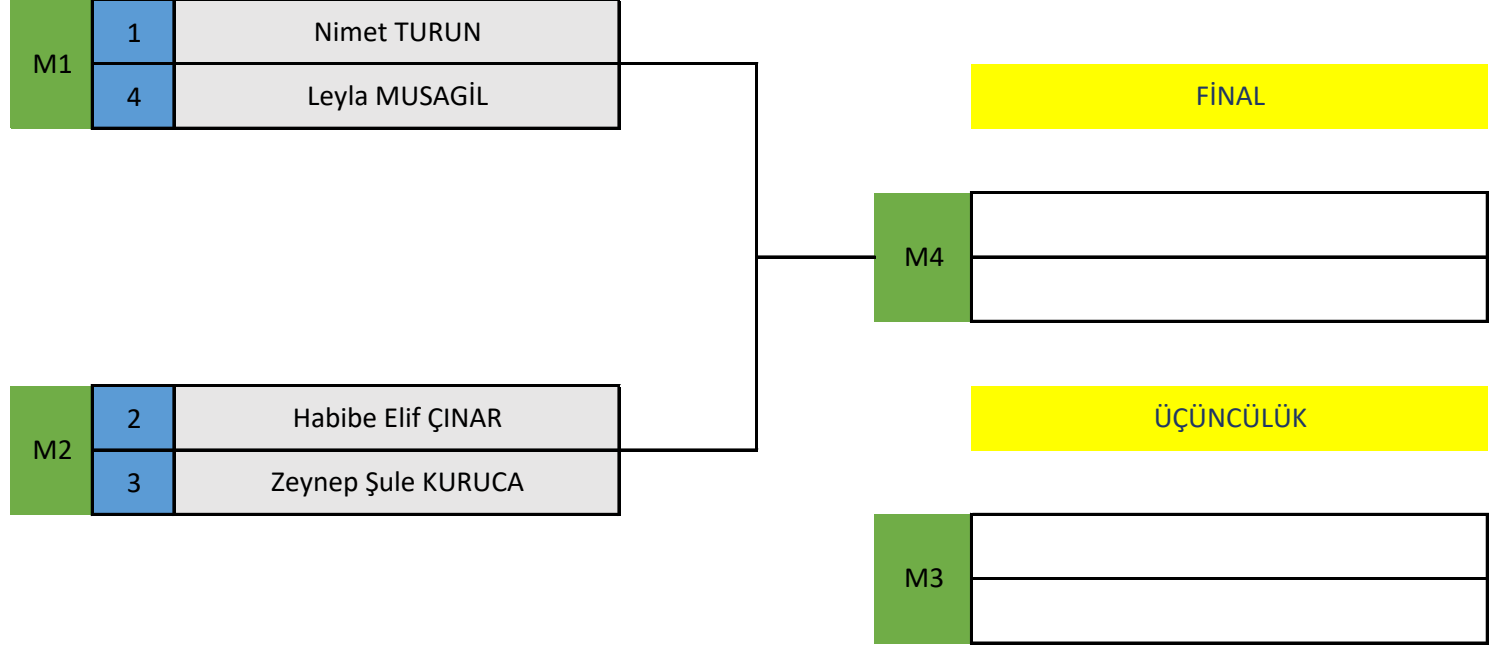

MASA TENİSİ TURNUVASI ÖĞRENCİ (KADINLAR) FİKSTÜRÜ

MAÇ NUMARASI

KURA NUMARASI