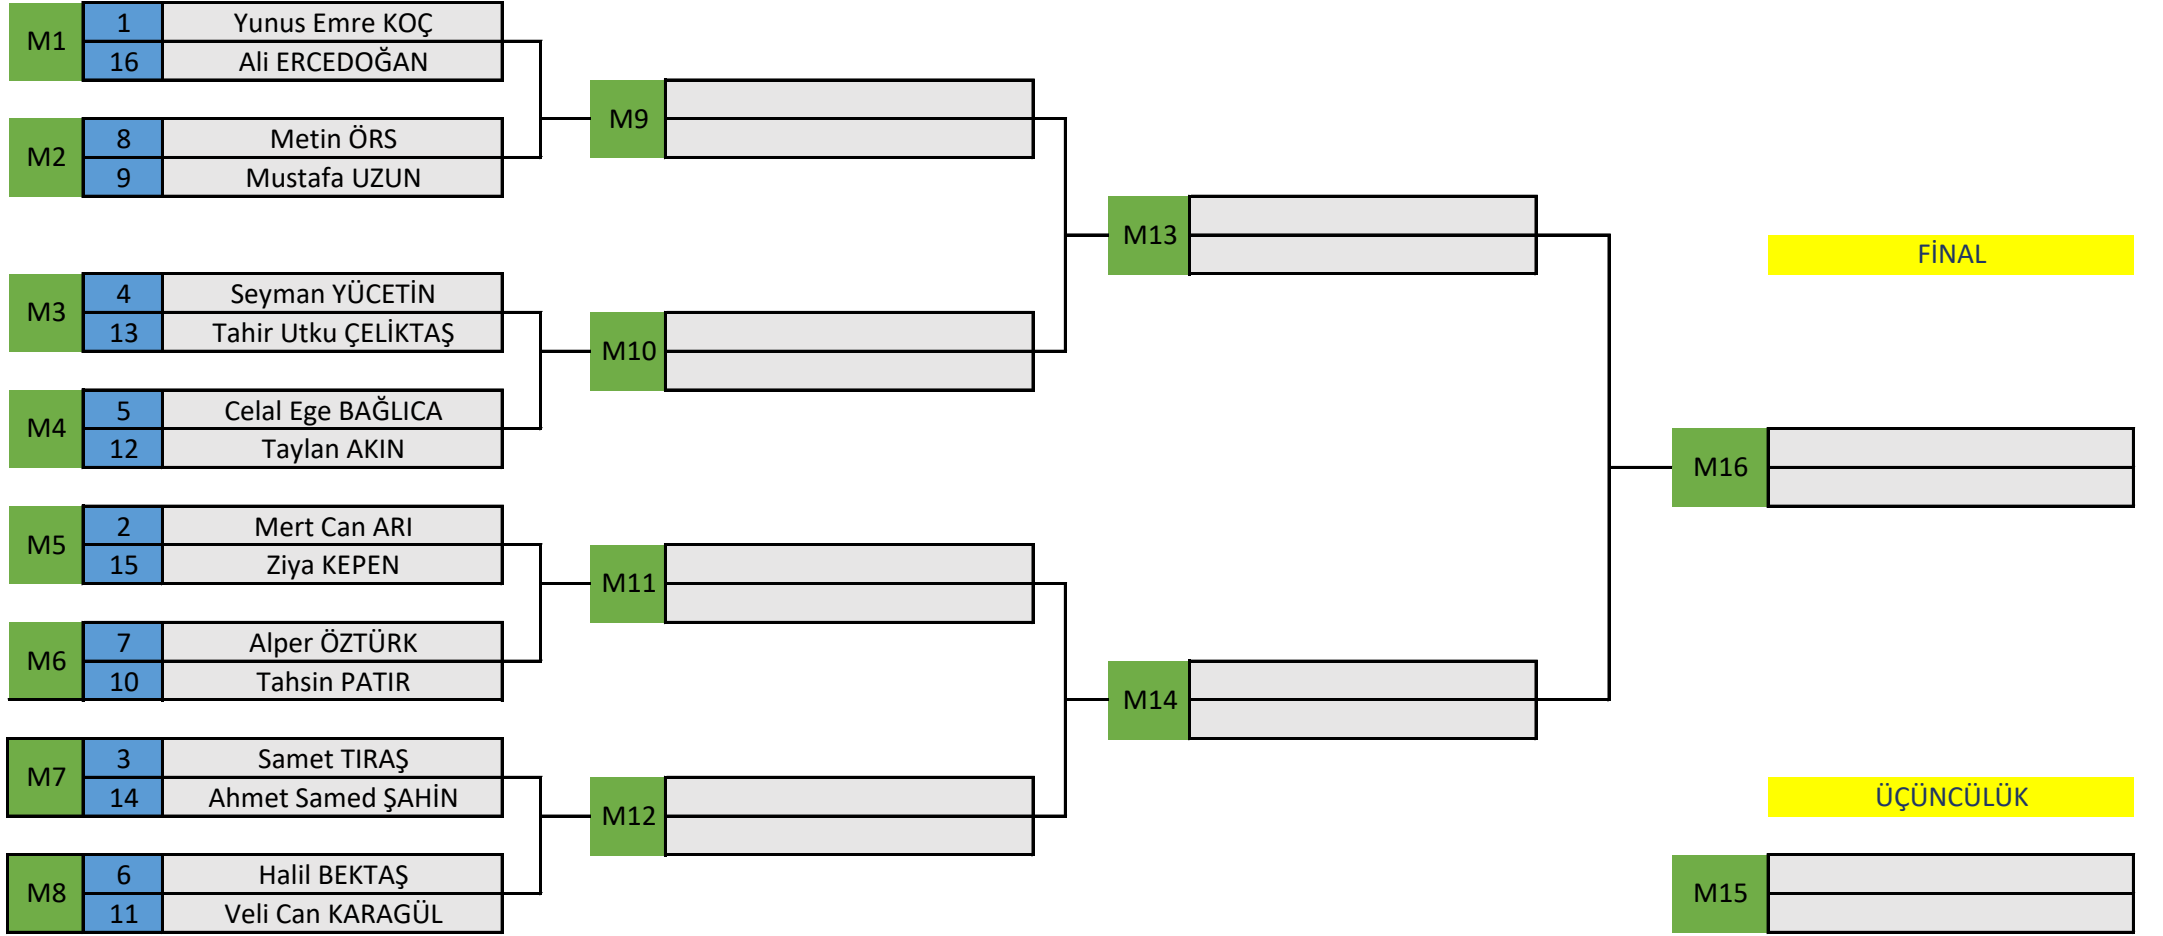

MASA TENİSİ TURNUVASI ÖĞRENCİ (ERKEKLER) FİKSTÜRÜ

MAÇ NUMARASI
KURA NUMARASI